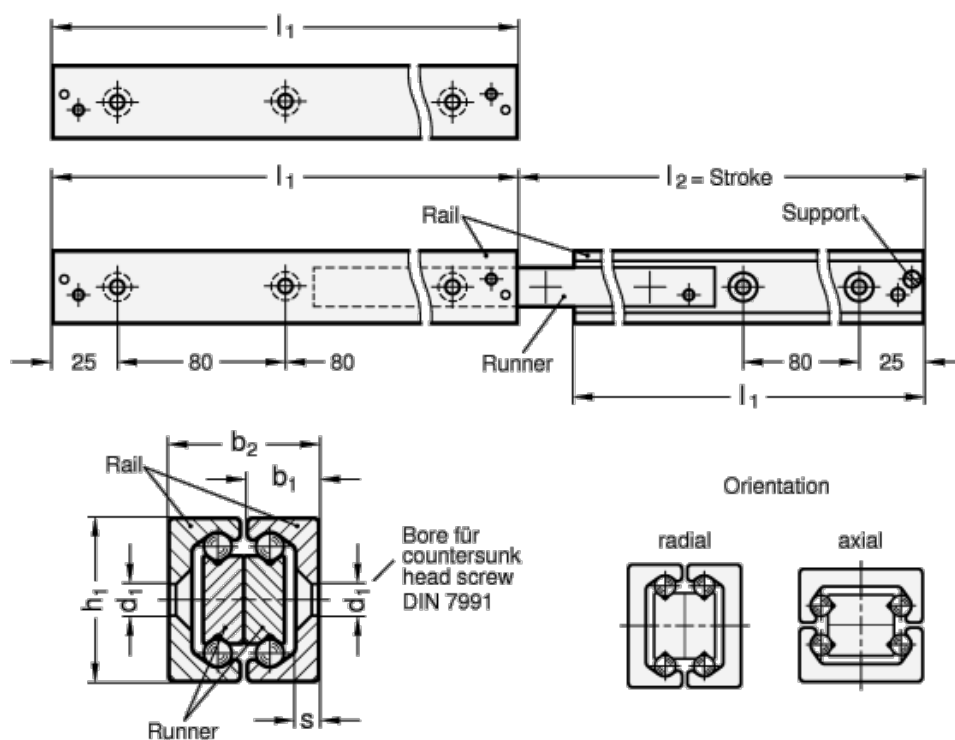

Varenummer: 20241028450
 Beskrivelse: E+G udtræksskinne GN 2410-28-450

Mål

| | |
|------------|-------------|
| b_1 | = 12.3 |
| b_2 | = 25.8 |
| d_1 | = M5 |
| d_2 | = 5.5 |
| h_1 | = 28 |
| L_1 | = 450 - 464 |
| s | = 4 |
| Vægt i (g) | = 1980 |